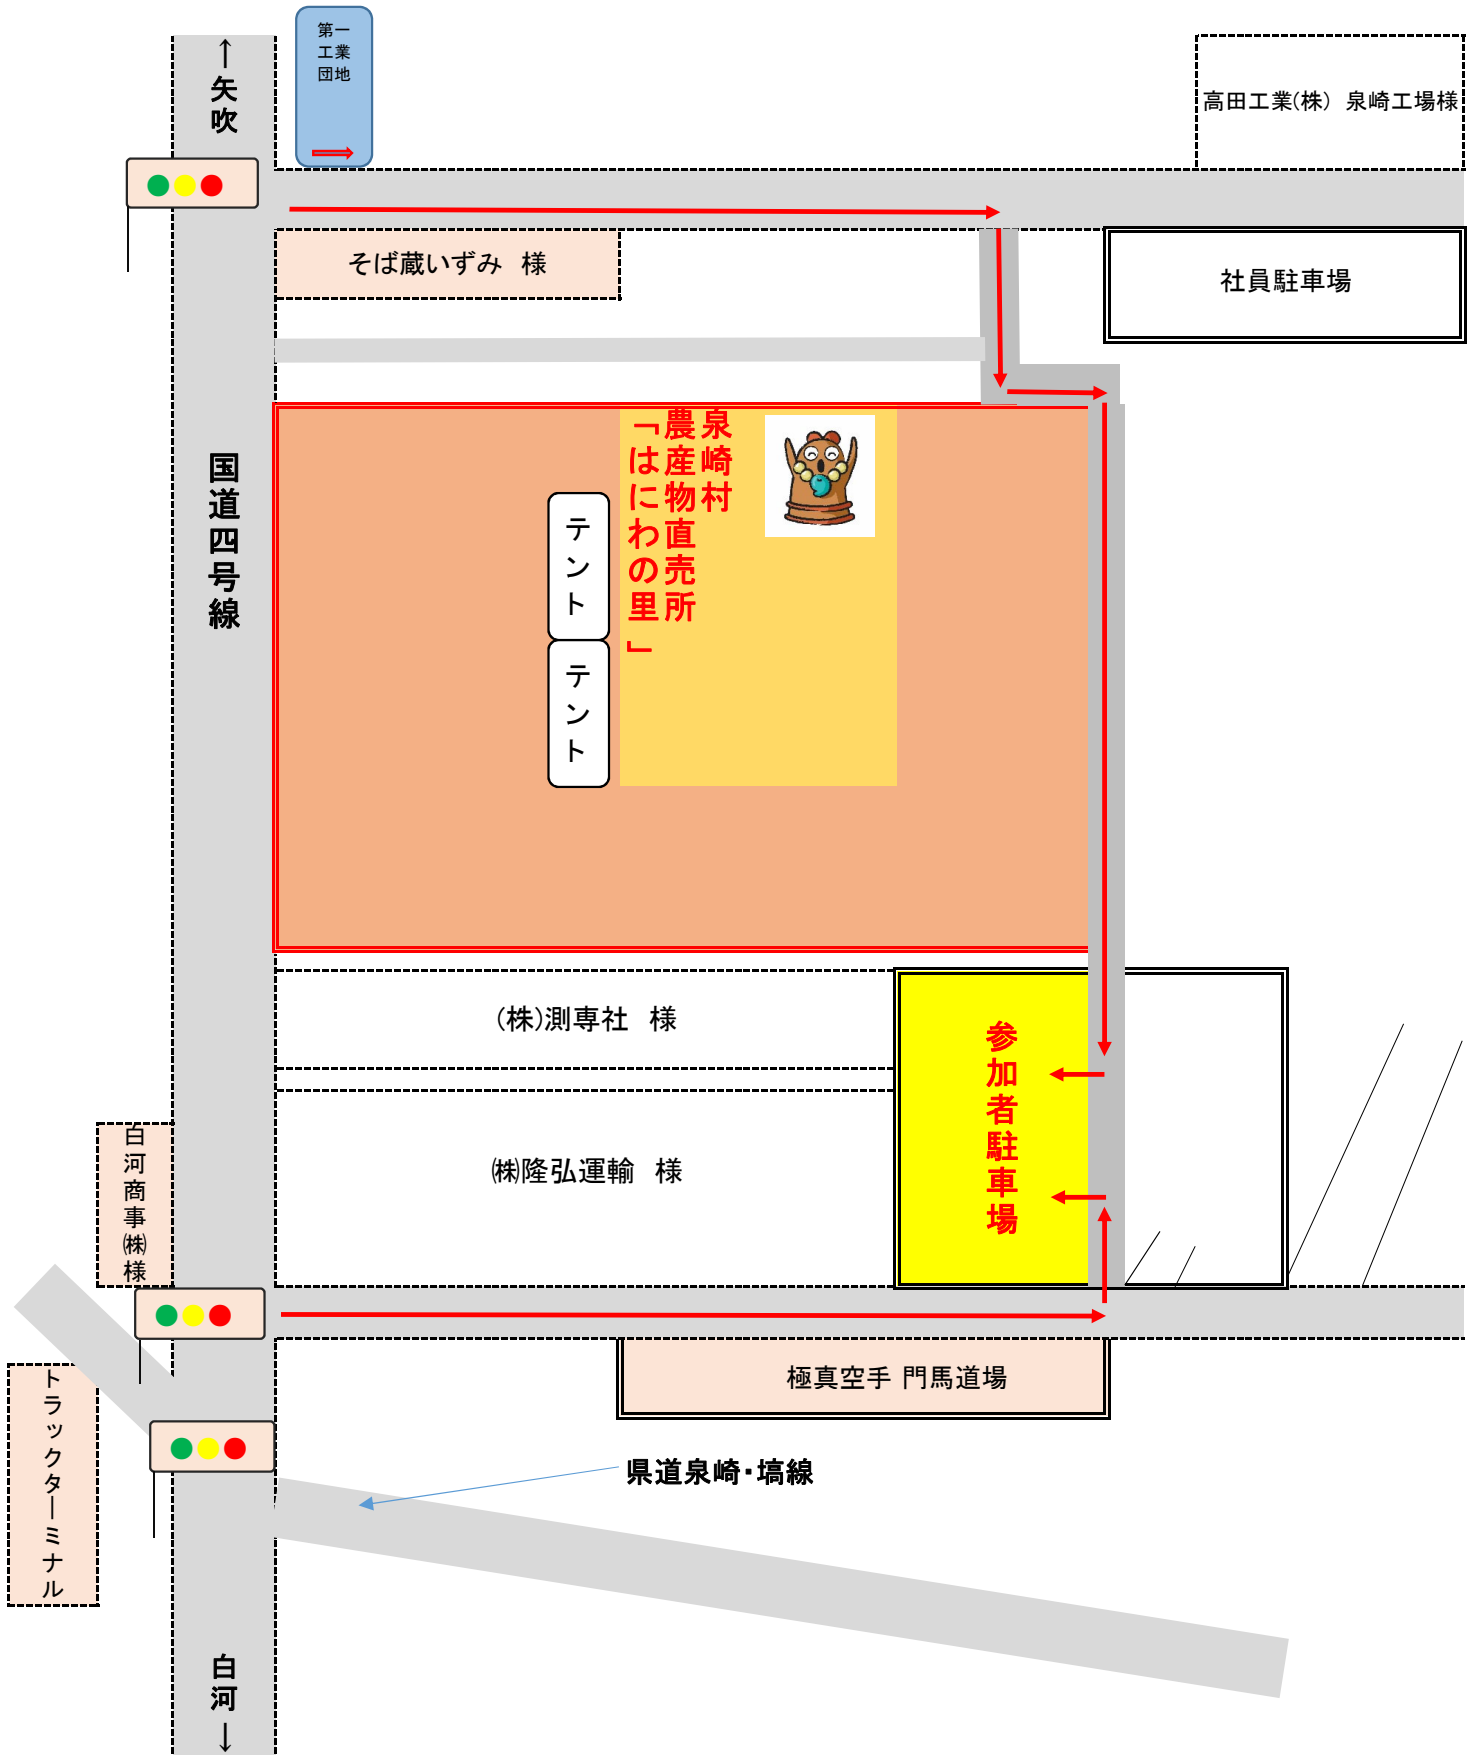

「e-村民」そば打ち・餅つき交流会会場・参加者駐車場

白河・矢吹方面お帰り用道案内図